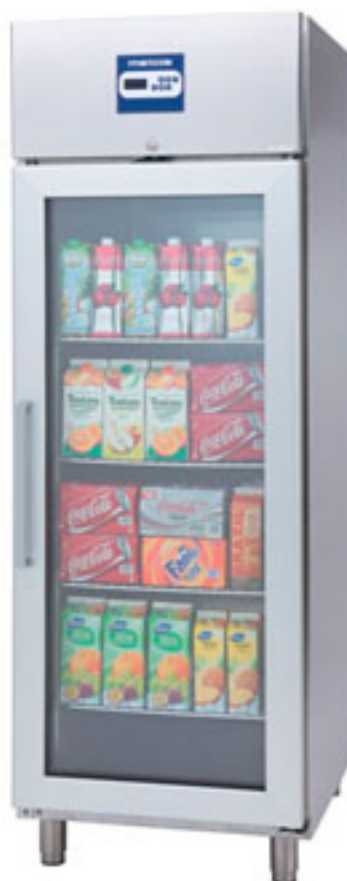

Jääkaappi, lasiovi Metos Start S50R TNV

- tilavuus 300 litraa
- säilytyslämpötila: +2°C...+10°C
- kaapin sijoituspaikan lämpötila +15°C... +32°C
- elektroninen kalvosuojattu termostaatti, säädettävät ylä- ja alalämpötilat
- näytöltä mahdollisuus lukea hälytystiedot asetuslämpötilojen alituksesta ja ylityksestä sekä hälyttää kaapin oven aukijäämisestä
- näytöltä mahdollisuus valita kompressorin jatkuva toiminto 30 minuutiksi esimerkiksi kaapin täytön jälkeen
- rakenne ruostumatonta teräsä, paitsi takaulkoseinä galvanoitua terästä
- kaapin pyörästetyt sisänurkat helpottavat kaapin puhtaanapitoa
- höyrystin on kaapin yläosassa helposti irrotettavan ruostumattoman teräskannen alla
- kaapin yläpaneli on saranoitu ja helpottaa siten lauhduttimen puhdistamista
- automaattinen puhallinhöyrystimen sulatus ja sulaveden haihdutus, myös manuaalinen sulatuksen käynnistäminen näytöltä mahdollista
- CFC- ja HCFC vapaa kylmäaine ja eristemateriaali
- kylmäaine R134a
- hermeettinen, ilmalauhdutteinen kylmälaitteisto kaapin yläosassa
- 4 kpl 430*530 mm ritilähyllyjä, ruostumatonta terästä
- hyllyt helposti irroitettavissa puhdistusta varten, säätöväli 50 mm

- lukittava, itsesulkeutuva ovi, joka jää auki avauskulman ylittäessä 90°
 - oikeakätinen lasiovi, oven käsisyys helposti vaihdettavissa tarvittaessa
 - oven tiiviste helposti irroitettavissa puhdistusta varten
 - automaattinen sisävalo
 - tukevat säätöjalat ruostumatonta terästä
 - alhainen äänenpainetaso, 48 dB(A)
- Erillishintaan saatavat lisävarusteet:
- lisähyllyt, hyllyjohdepari, pyörät, omavalvontaohjelma

Tuotenumero	4247042
Tuotteen nimi	Jääkaappi, lasiovi Metos Start S50R TNV
Mitat (mm) (Leveys * Syvyys * Korkeus)	600 * 700 * 2080
Paino	115,000 KG
Kapasiteetti	300 litraa
Tekniset tiedot	230 V, 10 A, 0,30 kW, 1N, 50 Hz, 48 dB